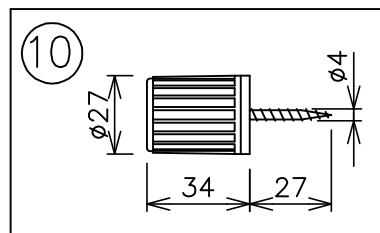

※本品の規格および外観は、改良のため予告なしに変更する事がありますので、あらかじめご了承ください。

Metropolitan Gallery.

210428

**⚠ 安全に関するご注意**

- ◇ 一般屋内用器具です。屋外や水気、湿気のある場所では使用しないでください。絶縁不良による感電の原因となります。
- ◇ 天井面取り付け専用器具です。
- ◇ 器具の取り付けは、天井の強度を確認し、器具の質量に耐えられる所に確実に行ってください。強度が不足している場合は、補強工事をしてから取り付けてください。
- ◇ 多灯設置する場合、風などにより器具どうしが当たらないように器具間隔を離してください。
- ◇ 器具が揺れても壁や家具などに接触しない場所に設置してください。
- ◇ 傾斜天井には取り付ける場合
  - ・付属のコードハンガーを使用すれば45度までの傾斜天井に取り付けることができます。

- ・必ずヒートンの開口部が上を向くように取り付けてください。
- ・指定外の取り付けは、落下の原因となります。

※1 引掛シーリング・ボディは同梱されていません。

13				6	ボールチェーン	鋼	3	クロームメッキ	品名： スカイフライヤー L	
12				5	チェーンホルダー	真ちゅう	1	クロームメッキ		
11				4	コード	ビニール	1	白色	デザイン：Yki Nummi (1960年)	
10	コードハンガー	樹脂	1	白色	3	フランジ	鋼	1	白色	器具タイプ：屋内用 ペンダント
9	シェード	アクリル	1	乳白色	2	引掛シーリング ・キャップ	樹脂	1	—	ランプ：E26 白熱電球 60W×1 ※別売 ※LED電球使用可
8	ランプ	—	1	※ランプ欄参照	1	引掛シーリング ・ボディ	樹脂	1	※別途	
7	ソケット	磁器	1	E26	部番	部品名	材質	数量	備考	質量：3.4kg