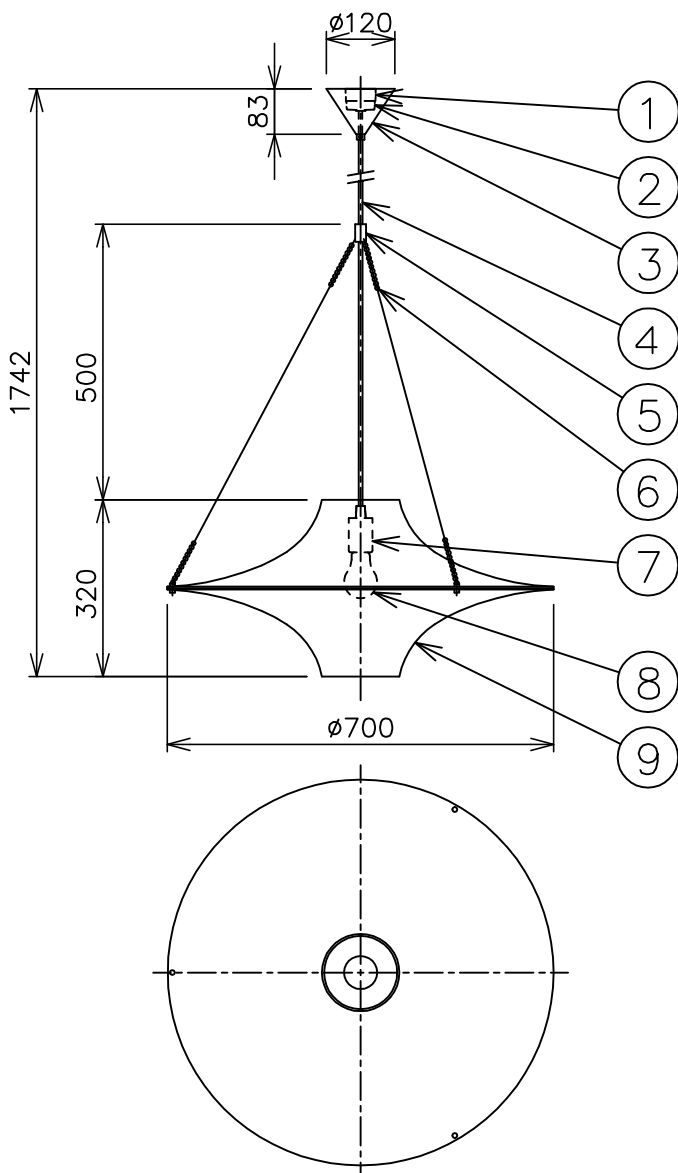

※本品の規格および外観は、改良のため予告なしに変更する事がありますので、あらかじめご了承ください。

Metropolitan Gallery.

210428

**⚠ 安全に関するご注意**

- ◇ 一般屋内用器具です。屋外や水気、湿気のある場所では使用しないでください。絶縁不良による感電の原因となります。
- ◇ 天井面取り付け専用器具です。
- ◇ 器具の取り付けは、天井の強度を確認し、器具の質量に耐えられる所に確実に行ってください。強度が不足している場合は、補強工事をしてから取り付けてください。
- ◇ 多灯設置する場合、風などにより器具どうしが当たらないように器具間隔を離してください。
- ◇ 器具が揺れても壁や家具などに接触しない場所に設置してください。
- ◇ 傾斜天井には取り付ける場合
  - ・付属のコードハンガーを使用すれば45度までの傾斜天井に取り付けることができます。

- ・必ずヒートンの開口部が上を向くように取り付けてください。
- ・指定外の取り付けは、落下の原因となります。

※1 引掛シーリング・ボディは同梱されていません。

13				6	ボールチェーン	鋼	3	クロームメッキ	品名： スカイフライヤー L	
12				5	チェーンホルダー	真ちゅう	1	クロームメッキ		
11				4	コード	ビニール	1	白色	デザイン：Yki Nummi (1960年)	
10	コードハンガー	樹脂	1	白色	3	フランジ	鋼	1	白色	器具タイプ：屋内用 ペンダント
9	シェード	アクリル	1	乳白色	2	引掛シーリング ・キャップ	樹脂	1	—	ランプ：E26 白熱電球 60W×1 ※別売 ※LED電球使用可
8	ランプ	—	1	※ランプ欄参照	1	引掛シーリング ・ボディ	樹脂	1	※別途	
7	ソケット	磁器	1	E26	部番	部品名	材質	数量	備考	質量：3.4kg

単位：mm 第三角法 (JIS A-4)

株式会社メトロポリタンギャラリー