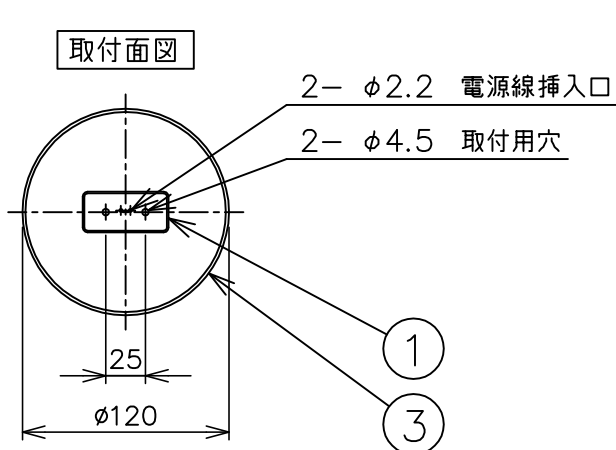

※本品の規格および外観は、改良のため予告なしに変更する事がありますので、あらかじめご了承ください。

Metropolitan Gallery.

210428

**⚠ 安全に関するご注意**

- ◇ 一般屋内用器具です。屋外や水気、湿気のある場所では使用しないでください。絶縁不良による感電の原因となります。
- ◇ 天井面取り付け専用器具です。
- ◇ 器具の取り付けは、天井の強度を確認し、器具の質量に耐えられる所に確実に行ってください。強度が不足している場合は、補強工事をしてから取り付けてください。
- ◇ 多灯設置する場合、風などにより器具どうしが当たらないように器具間隔を離してください。
- ◇ 器具が揺れても壁や家具などに接触しない場所に設置してください。
- ◇ 傾斜天井には取り付ける場合
  - ・付属のコードハンガーを使用すれば45度までの傾斜天井に取り付けることができます。

単位：mm 第三角法 (JIS A-4)

株式会社メトロポリタンギャラリー