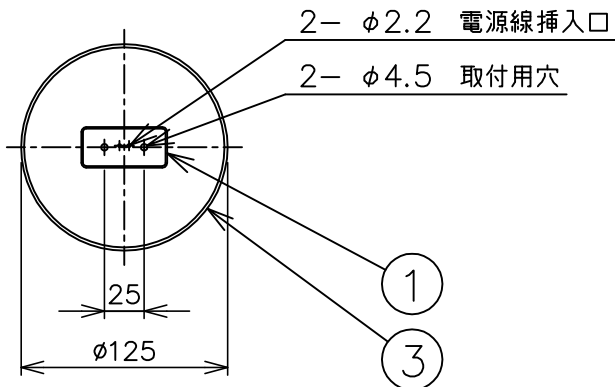

※本品の規格および外観は、改良のため予告なしに変更する事がありますので、あらかじめご了承ください。

Metropolitan Gallery®

210506

取付面図

⚠ 安全に関するご注意

- ◇ 一般屋内用器具です。  
屋外や水気、湿気のある場所では使用しないでください。  
絶縁不良による感電の原因となります。
- ◇ 天井面取り付け専用器具です。
- ◇ 器具の取り付けは、天井の強度を確認し、器具の質量に耐えられる所に確実に行ってください。  
強度が不足している場合は、補強工事をしてから取り付けてください。
- ◇ 多灯設置する場合、風などにより器具どうしが当たらないように器具間隔を離してください。
- ◇ 器具が揺れても壁や家具などに接触しない場所に設置してください。
- ◇ 傾斜天井には取り付ける場合
  - ・付属のコードハンガーを使用すれば45度までの傾斜天井に取り付けることができます。