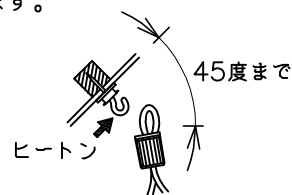

※本品の規格および外観は、改良のため予告なしに変更する事がありますので、あらかじめご了承ください。

Metropolitan Gallery®

210506

取付面図

⚠ 安全に関するご注意

- ◇ 一般屋内用器具です。  
屋外や水気、湿気のある場所では使用しないでください。  
絶縁不良による感電の原因となります。
- ◇ 天井面取り付け専用器具です。
- ◇ 器具の取り付けは、天井の強度を確認し、器具の質量に耐えられる所に確実に行ってください。  
強度が不足している場合は、補強工事をしてから取り付けてください。
- ◇ 多灯設置する場合、風などにより器具どうしが当たらないように器具間隔を離してください。
- ◇ 器具が揺れても壁や家具などに接触しない場所に設置してください。
- ◇ 傾斜天井には取り付ける場合
  - ・付属のコードハンガーを使用すれば45度までの傾斜天井に取り付けることができます。

- ・必ずヒートンの開口部が上を向くように取り付けてください。
- ・指定外の取り付けは、落下の原因となります。

※1 引掛シーリング・ボディは同梱されていません。

13				6	シェードホルダー	鋼板	1	白色	品名： シプリ ペンダントランプ	
12				5	コード止め	樹脂	1	白色		
11				4	コード	ビニール	1	白色	デザイン：Lisa Johansson-Pape (1954年)	
10	コードハンガー	樹脂	1	白色	3	フランジ	樹脂	1	白色	器具タイプ：屋内用 ペンダント
9	シェード	ガラス	1	乳白色、表面消し	2	引掛シーリング ・キャップ	樹脂	1	—	ランプ：E26 白熱電球 60W×1 ※別売 ※LED電球（密閉器具対応型）使用可
8	ランプ	—	1	※ランプ欄参照	1	引掛シーリング ・ボディ	樹脂	1	※別途	
7	ソケット	樹脂	1	E26	部番	部品名	材質	数量	備考	質量：1.3kg