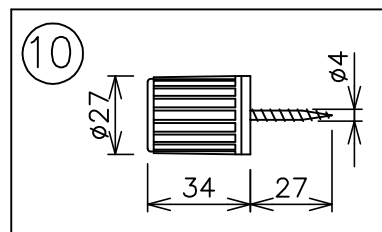

※本品の規格および外観は、改良のため予告なしに変更する事がありますので、あらかじめご了承ください。

Metropolitan Gallery®

210506

取付面図

⚠ 安全に関するご注意

- ◇ 一般屋内用器具です。  
屋外や水気、湿気のある場所では使用しないでください。  
絶縁不良による感電の原因となります。
- ◇ 天井面取り付け専用器具です。
- ◇ 器具の取り付けは、天井の強度を確認し、器具の質量に耐えられる所に確実に行ってください。  
強度が不足している場合は、補強工事をしてから取り付けてください。
- ◇ 多灯設置する場合、風などにより器具どうしが当たらないように器具間隔を離してください。
- ◇ 器具が揺れても壁や家具などに接触しない場所に設置してください。
- ◇ 傾斜天井には取り付ける場合
  - ・付属のコードハンガーを使用すれば45度までの傾斜天井に取り付けることができます。

- ・必ずヒートンの開口部が上を向くように取り付けてください。
- ・指定外の取り付けは、落下の原因となります。

※1 引掛シーリング・ボディは同梱されていません。

13				6	シェードホルダー	鋼板	1	白色	品名： シプリ ペンダントランプ	
12				5	コード止め	樹脂	1	白色		
11				4	コード	ビニール	1	白色	デザイン：Lisa Johansson-Pape (1954年)	
10	コードハンガー	樹脂	1	白色	3	フランジ	樹脂	1	白色	器具タイプ：屋内用 ペンダント
9	シェード	ガラス	1	乳白色、表面消し	2	引掛シーリング ・キャップ	樹脂	1	—	ランプ：E26 白熱電球 60W×1 ※別売 ※LED電球（密閉器具対応型）使用可
8	ランプ	—	1	※ランプ欄参照	1	引掛シーリング ・ボディ	樹脂	1	※別途	
7	ソケット	樹脂	1	E26	部番	部品名	材質	数量	備考	質量：1.3kg