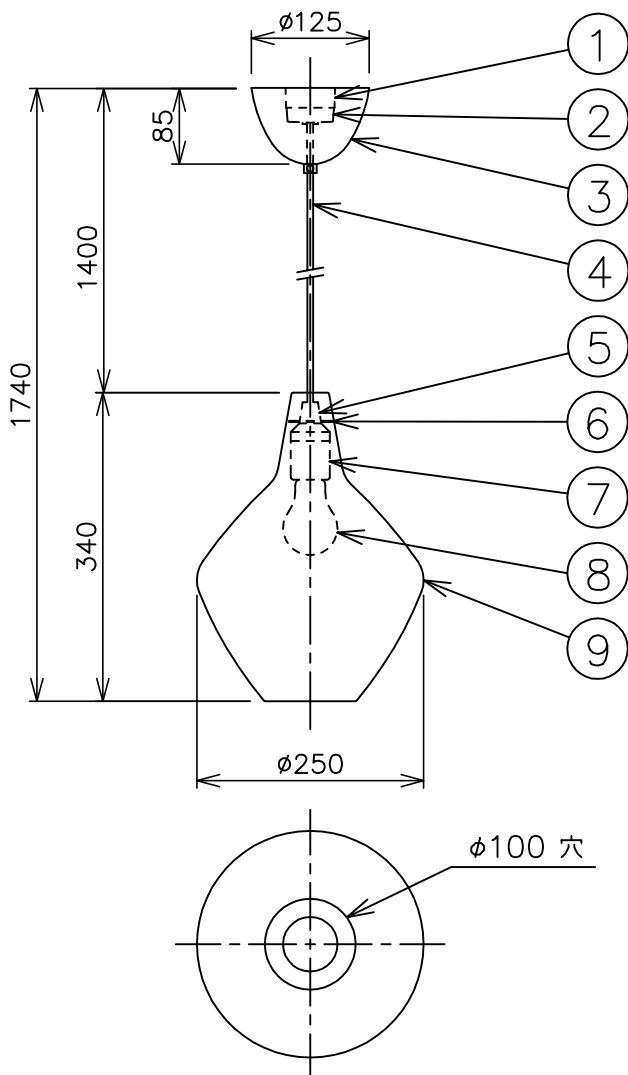

※本品の規格および外観は、改良のため予告なしに変更する事がありますので、あらかじめご了承ください。

Metropolitan Gallery®

210506

取付面図

⚠ 安全に関するご注意

- ◇ 一般屋内用器具です。  
屋外や水気、湿気のある場所では使用しないでください。  
絶縁不良による感電の原因となります。
- ◇ 天井面取り付け専用器具です。
- ◇ 器具の取り付けは、天井の強度を確認し、器具の質量に耐えられる所に確実に行ってください。  
強度が不足している場合は、補強工事をしてから取り付けてください。
- ◇ 多灯設置する場合、風などにより器具どうしが当たらないように器具間隔を離してください。
- ◇ 器具が揺れても壁や家具などに接触しない場所に設置してください。
- ◇ 傾斜天井には取り付ける場合
  - ・付属のコードハンガーを使用すれば45度までの傾斜天井に取り付けることができます。

- ・必ずヒートンの開口部が上を向くように取り付けてください。
- ・指定外の取り付けは、落下の原因となります。

※1 引掛シーリング・ボディは同梱されていません。

13				6	シェードホルダー	鋼板	1	白色	品名： シプリ ペンダントランプ	
12				5	コード止め	樹脂	1	白色		
11				4	コード	ビニール	1	白色	デザイン：Lisa Johansson-Pape (1954年)	
10	コードハンガー	樹脂	1	白色	3	フランジ	樹脂	1	白色	器具タイプ：屋内用 ペンダント
9	シェード	ガラス	1	乳白色、表面消し	2	引掛シーリング ・キャップ	樹脂	1	—	ランプ：E26 白熱電球 60W×1 ※別売 ※LED電球（密閉器具対応型）使用可
8	ランプ	—	1	※ランプ欄参照	1	引掛シーリング ・ボディ	樹脂	1	※別途	
7	ソケット	樹脂	1	E26	部番	部品名	材質	数量	備考	質量：1.3kg

単位：mm 第三角法 (JIS A-4)

株式会社メトロポリタンギャラリー