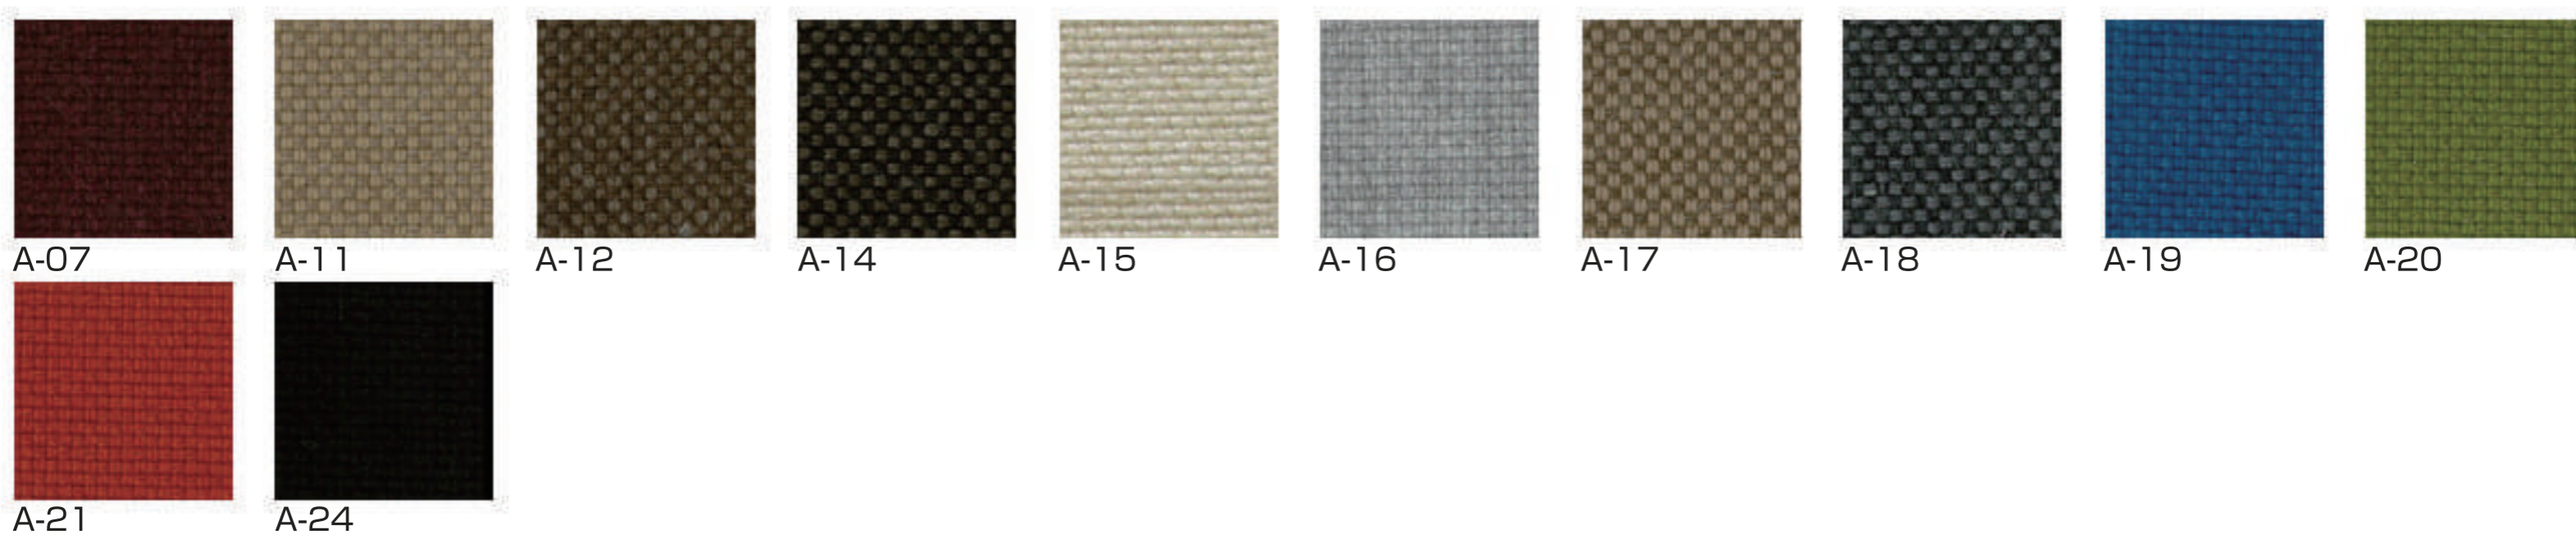

Aシリーズ

アクリル70% ウール30%

デクレア2

ポリエステル100%

ビニールレザー

PVC