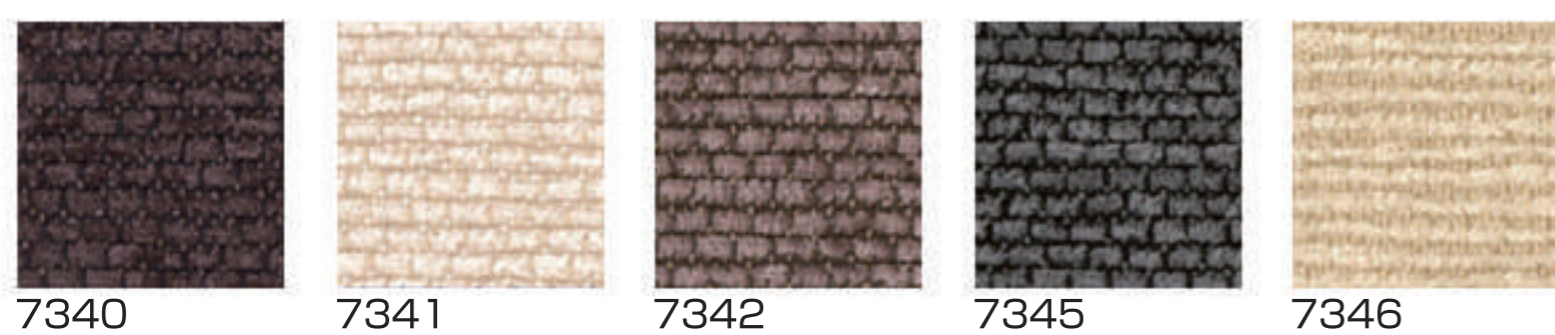

Aシリーズ

アクリル70% ウール30%

デクレア2

ポリエステル100%

ビニールレザー

PVC